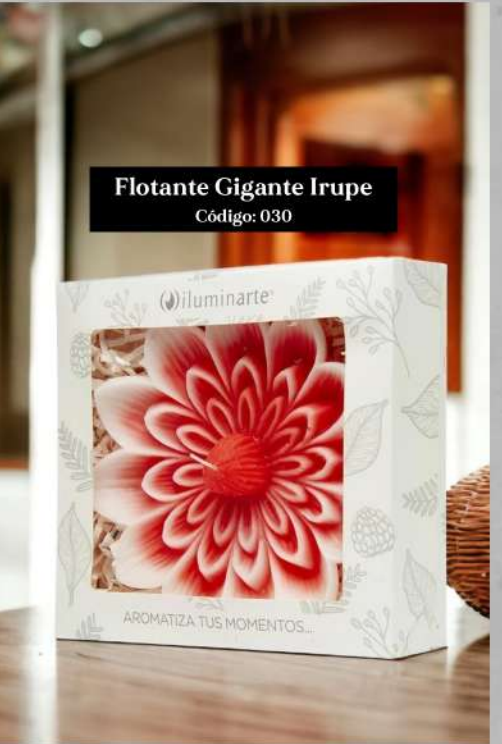

ACCEDÉ A TODA LA INFO

 **iluminarte**

Velas para Cotillón

Velas de Cumpleaños
Código: 181A

Números Multicolor
Código: 186

Números Rosas y Celes.
Código: 180N

Números Blancos
Código: 180B

Vela Torta x 1
Código: 181B

Vela de Cumpleaños en caja
Código: 184A

Velas Flotantes

Flotantes x 3
Código: 034

Suculenta x 1
Código: 030A

Flotante Rosa x 1
Código: 032

Flotante Irupe x 1
Código: 035

Flotante Gigante Irupe
Código: 030

ACCEDÉ A TODA LA INFO

 **iluminarte**

Velas Neutras

ACCEDÉ A TODA LA INFO

 **iluminarte**

Sales Aromáticas y Decorativas

Sal del Himalaya
250 gr.
Código: 120M

Sales Aromáticas
Frasco x 250 gr.
Código: 120P

Sales Aromáticas
Pack x 6 kg.
Código: 120