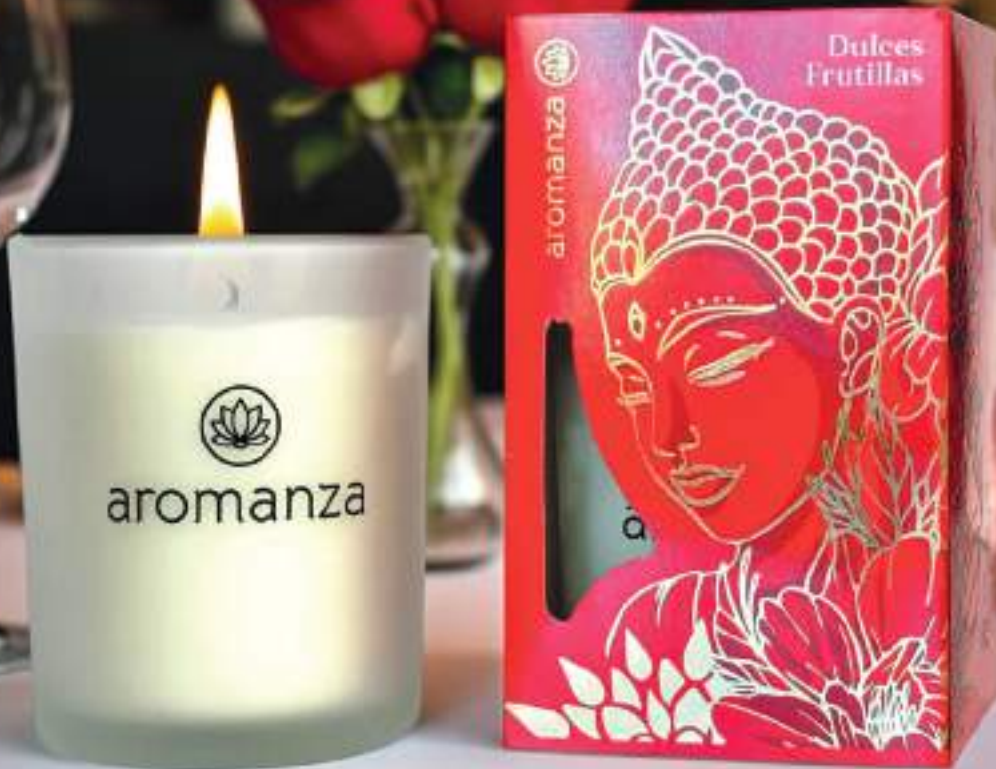

## Vela Aromática Con Cera Vegetal

La vela más vendida del mercado  
Vela Aromática de Luxe Con Cera Vegetal. Medidas: 5x7cm.

101 H - Vela Aromática con Cera Vegetal

101 HB - Bulto Vela Aromática con Cera Vegetal x 12 Velas

Pida Aquí

6  
Exquisitos  
Aromas

# Vela Aromática Premium

14

Exquisitos Aromas

Cada caja incluye  
un mensaje inspirador

Cera de alta calidad y aceites esenciales para una experiencia sensorial única. Disponibles en **12 variedades** exquisitas. Iluminá y aromatizá tus momentos con distinción.