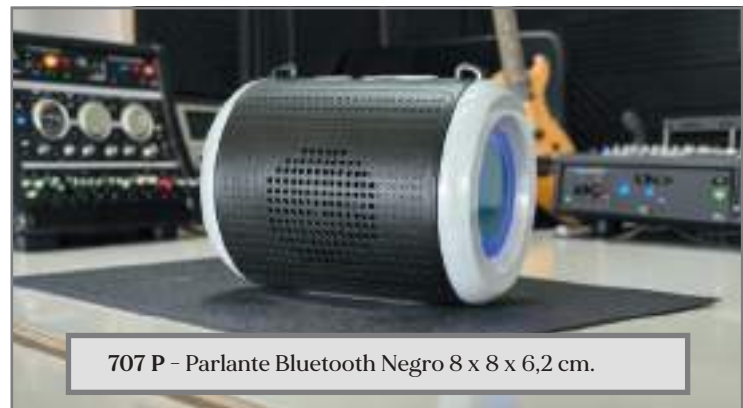

403 N - Cartel Exterior Aromanza

700 X - Bandera Aromanza  
50 x 150 cm

700 N - Mat Yoga Aromanza 183 x 61 cm

700 W - Bandera Aromanza 80 x 80 cm

707 Q - Parlante Bluetooth Ojos 20 x 5,5 x 8 cm.

707 P - Parlante Bluetooth Negro 8 x 8 x 6,2 cm.