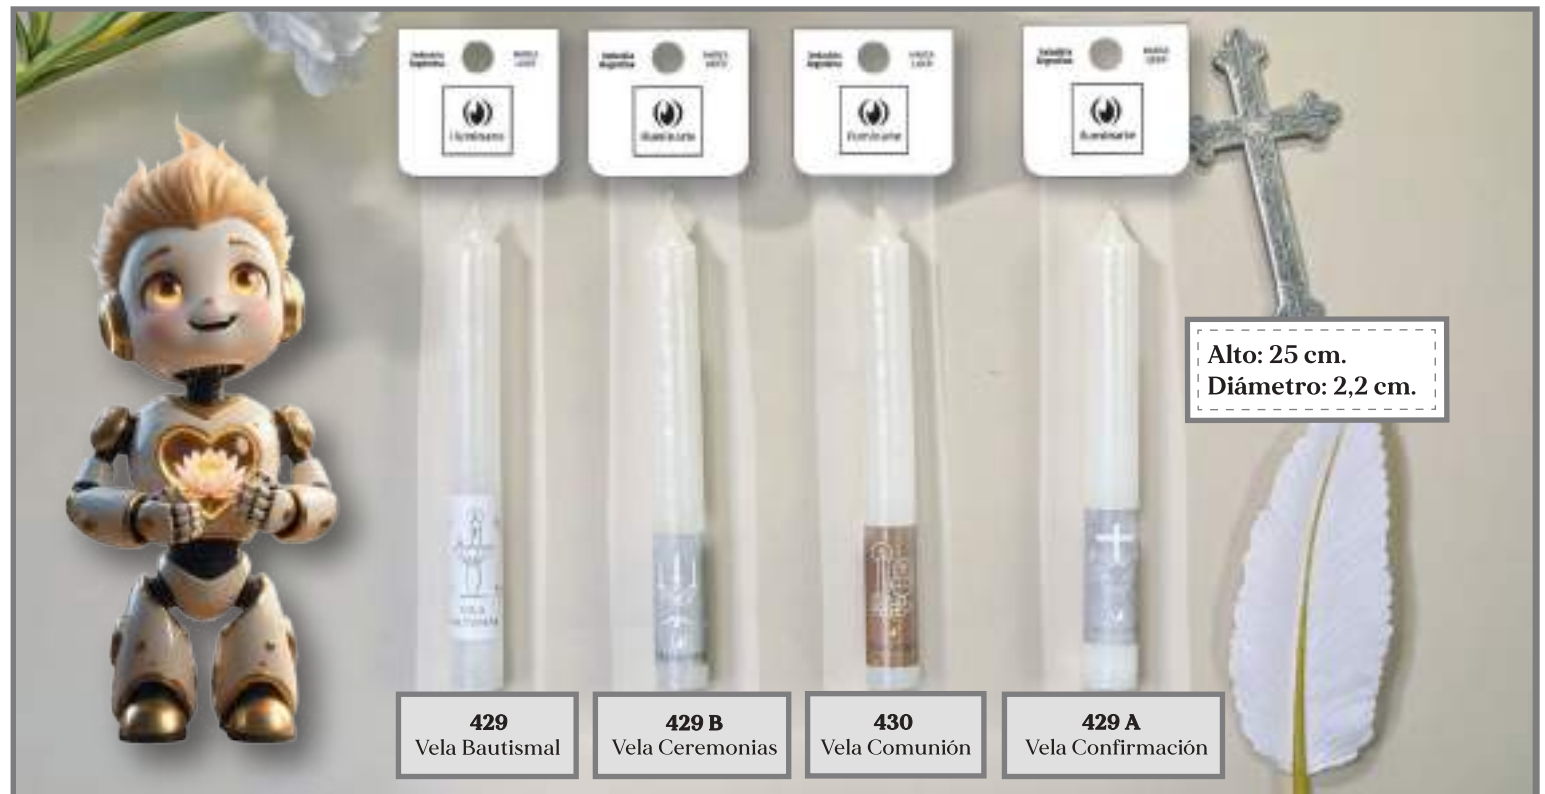

# Velas Europeas y Ceremoniales

**196** - Velas Europeas Cortas x 50 uds. 12 x 2,2 cm. de diámetro

**196 R** - Velas Europeas Largas x 50 uds. 20 x 2,2 cm. de diámetro

**134 V** - 3 Velas Europeas Neutras  
25 x 2,2 cm. de diámetro

**134 VB** - Bulto 3 Velas Europeas  
Neutras x 25 cm. x 42 uds.

**134 W**  
3 Velas Europeas Arom.  
25 x 2,2 cm. de diámetro

**134 WB**  
Bulto 3 Velas Europeas  
Aromát.x 25 cm. x 42 uds.

**429**  
Vela Bautismal

**429 B**  
Vela Ceremonias

**430**  
Vela Comunión

**429 A**  
Vela Confirmación

Alto: 25 cm.  
Diámetro: 2,2 cm.